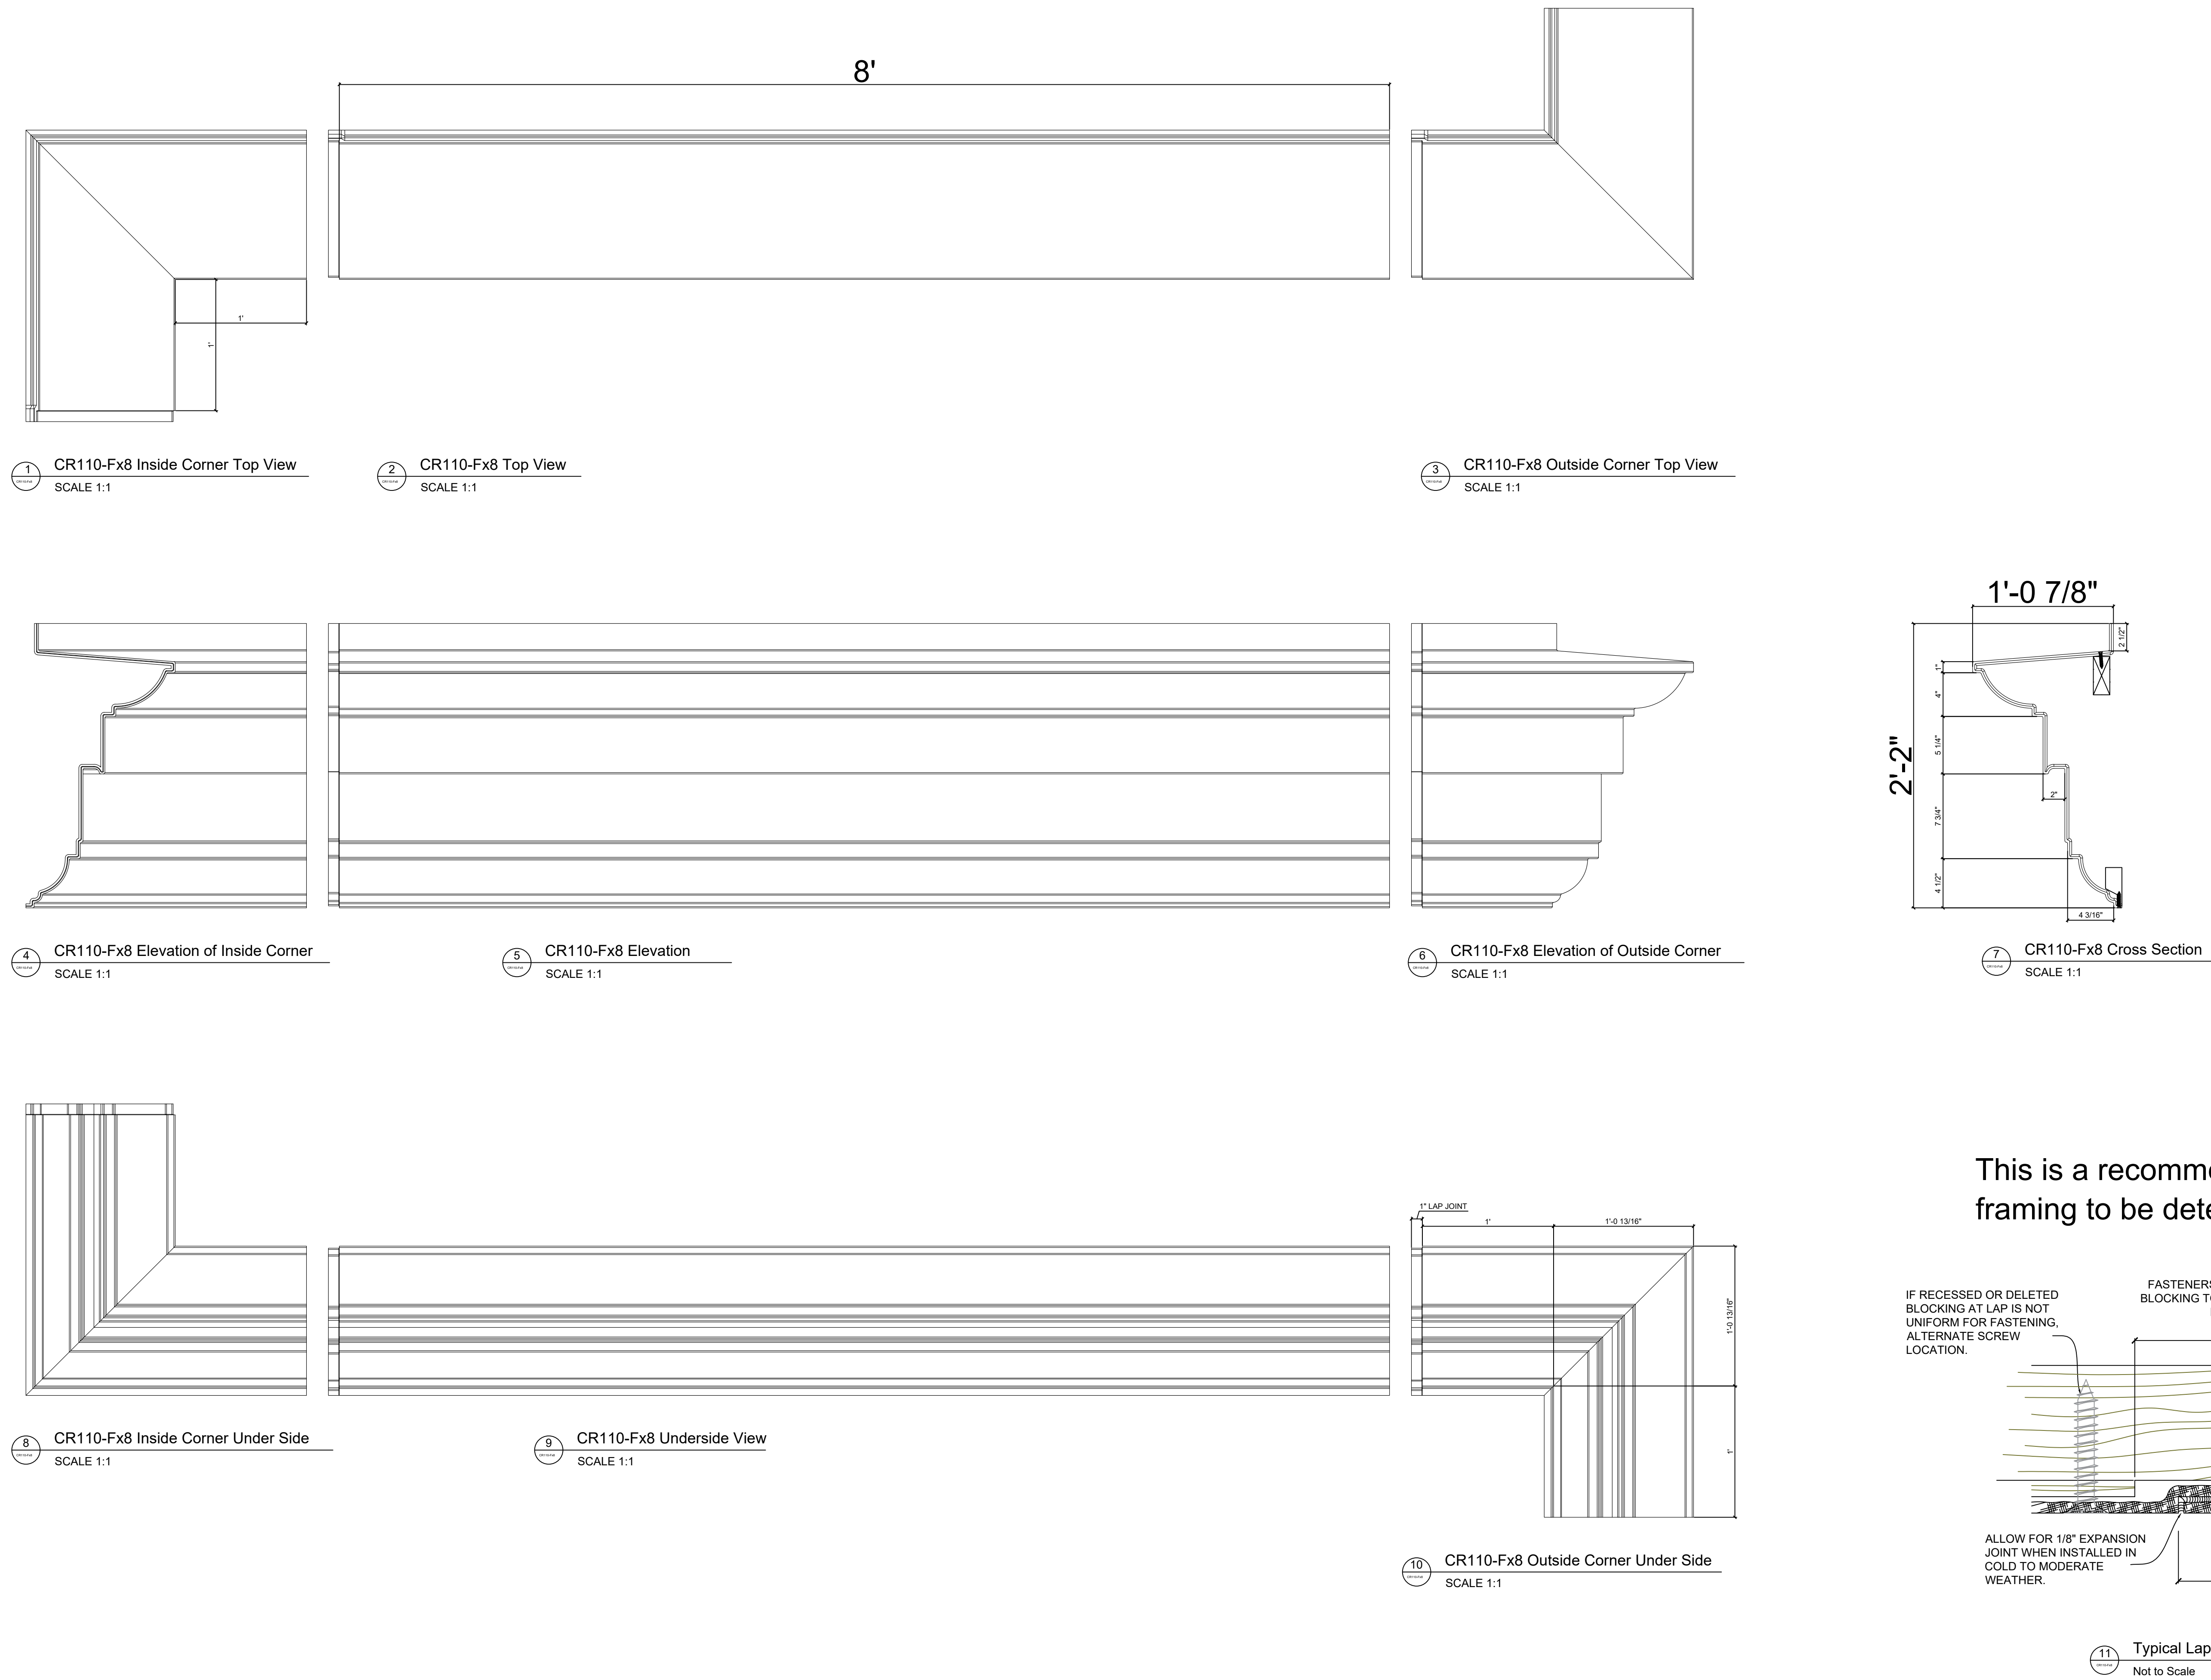

Fiberglass Cornice by Architectural Mall, Inc

Available in Paint-Grade or Pre-Finished Gel Coat, Stone Finish, or Granite Finish

This is a recommendation. Actual framing to be determined by Engineer.

CR110-Fx8

2' 2" H x 12-7/8" P x 96" L

T æ ˇ ~ æ & c ˇ | ^ á Á Ó ^ Á Ó E & @ æ ^ & c ˇ | æ Á æ | É Q & Á
 H G H Á Ü ç Á Ú æ | Á Ó | ç á Á Á Ô æ [| Á Ü ç ^ æ É S Á € F Ì Ì
 V È Ì Ì È Ì J È J J H Á Ó È Ì Ì È Ì F È J J J
 , , , È [| ˇ { } • æ á à æ ˇ • ç æ á ^ • È [{ Á
 • æ ^ • O æ & @ æ ^ & c ˇ | æ { æ | È [{