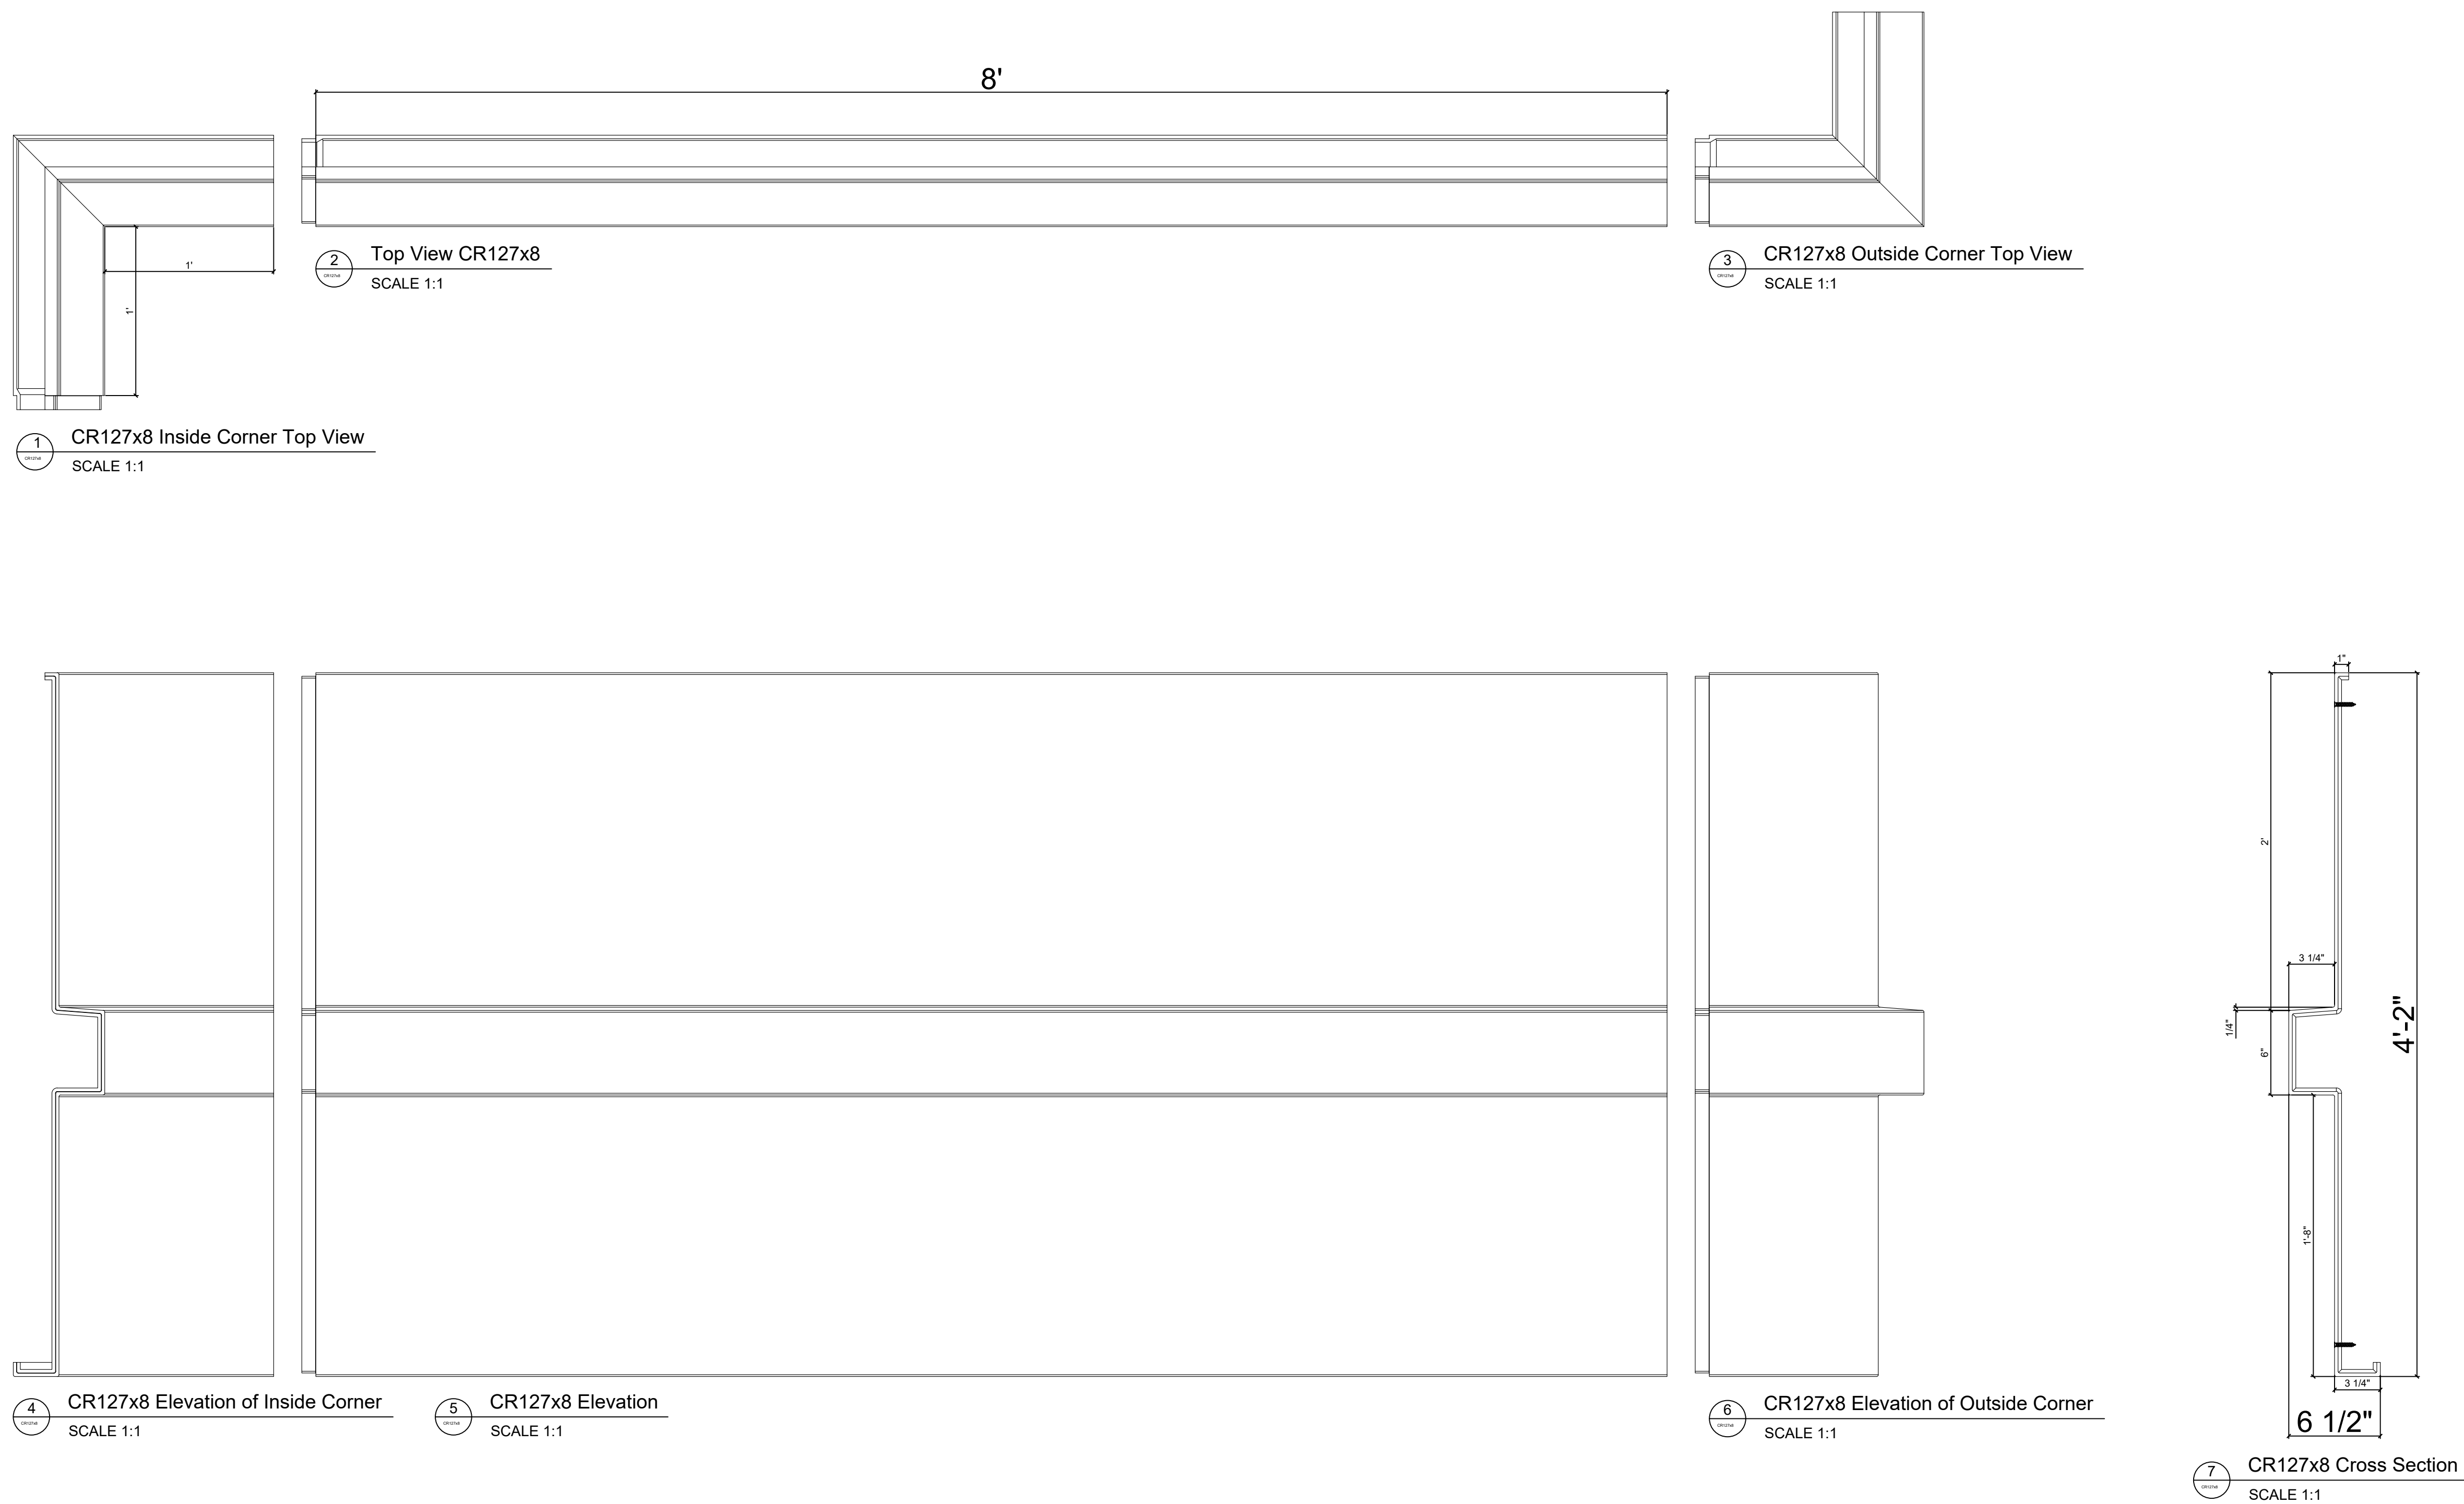

Fiberglass Cornice by Architectural Mall, Inc Available in Paint-Grade or Pre-Finished Gel Coat, Stone Finish, or Granite Finish

This is a recommendation. Actual framing to be determined by Engineer.

CR127x8

4' 2" H x 6-1/2" P x 96" L

T æ ˇ æ ç | ^ ã Á Ó ^ Á Ò Ë & @ ã ^ & ç | æ Á æ | Ë Q & Á
 H G H Á Ú ç Á Ú æ | Á Ó | ç ã Á Á Ô æ [| Á Ú ç ^ æ Ë Á S Á € F Ì Ì
 V È Ì Ì È Ì J È J J H Á Ô Ë Ì Ì È Ì F È J J I
 , , , È [| ˇ { } • æ ã à æ ˇ • ç æ ã ^ • È [{ Á
 • æ ^ • O æ & @ ã ^ & ç | æ | æ | È [{