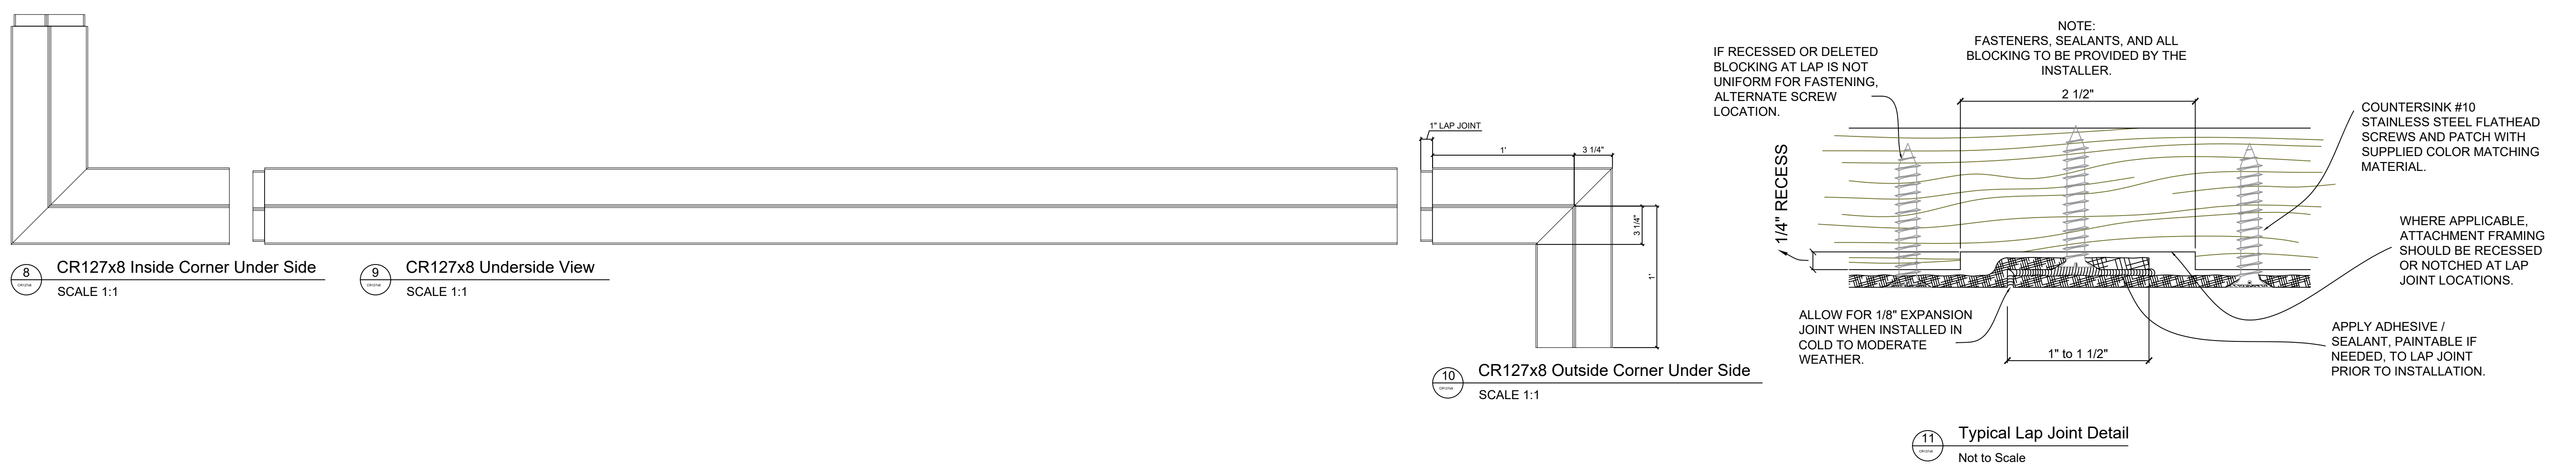

Fiberglass Cornice by Architectural Mall, Inc Available in Paint-Grade or Pre-Finished Gel Coat, Stone Finish, or Granite Finish

This is a recommendation. Actual framing to be determined by Engineer.

CR127x8

4' 2" H x 6-1/2" P x 96" L

T æ ˇ æ ç | ^ ã Á Ó ^ Á Ò Ë & @ ã ^ & ç | æ Á æ | Ë Q & Á
 H G H Á Ú ç Á Ú æ | Á Ó | ç ã Á Á Ô æ [| Á Ú ç ^ æ Ë Á S Á € F Ì Ì
 V È Ì Ì È Ì J È J J H Á Ô Ë Ì Ì È Ì F È J J I
 , , , È [| ˇ { } • æ ã à æ ˇ • ç æ ã ^ • È [{ Á
 • æ ^ • O æ & @ ã ^ & ç | æ | æ | È [{