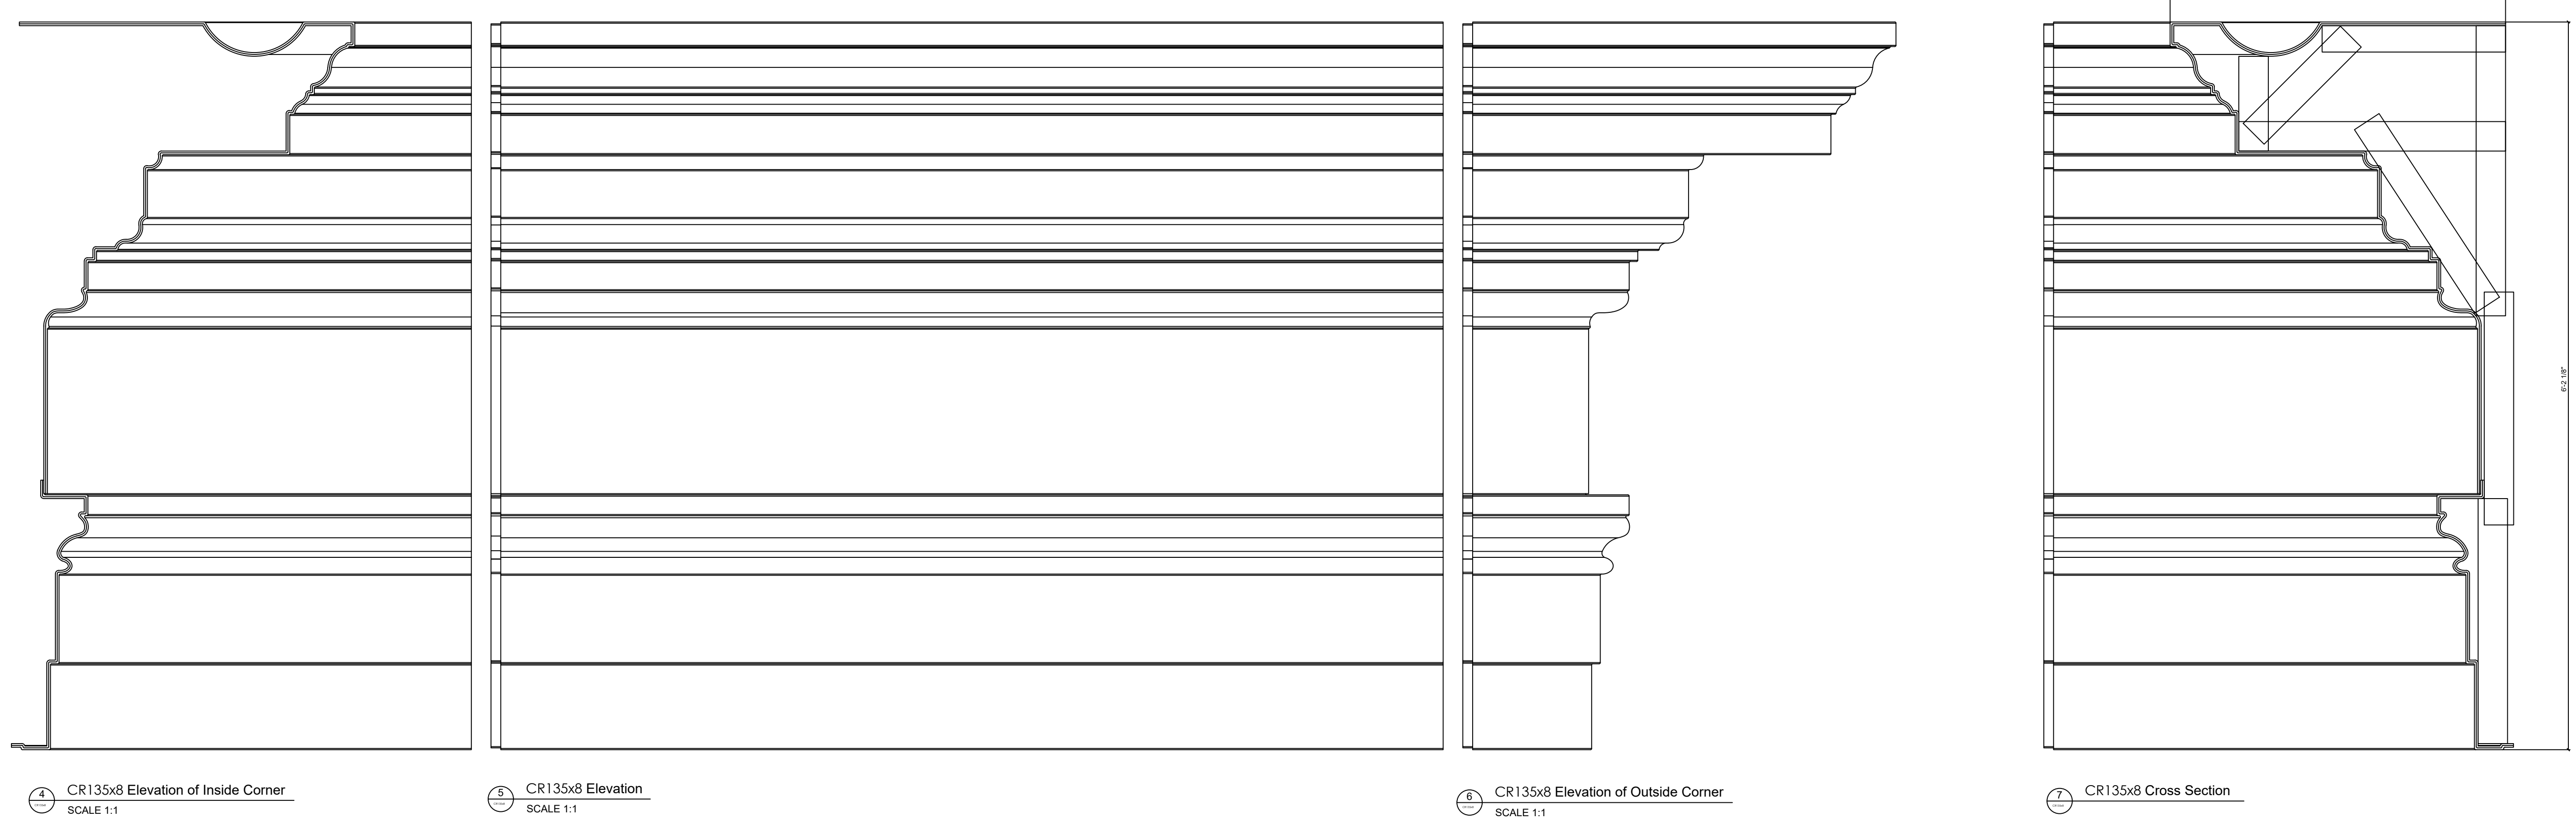

Fiberglass Cornice by Architectural Mall, Inc Available in Paint-Grade or Pre-Finished Gel Coat, Stone Finish, or Granite Finish

This is a recommendation. Actual framing to be determined by Engineer.

CR135x8

6'-2 1/8" H x 2'-10 3/16" P x 96" L

T æ ~ æ&ç | ^ ã Á Ó Á Ö & Æ & ç | æ Á T æ | Ê Ö & Á
H G Á U Á U æ | Á Ó ç á Á Á Ö æ [| Á U c ^ æ Ê Ö Á € F Ì Ì
V È Ì Ì È Ì J È J J H Á Ö Á Ì Ì È Ì F È J J J I
s s s È [| { } • æ ã à æ ~ • d æ ã ^ • È [{ Á
• æ ^ • O æ & Æ & ç | æ [æ | È [{