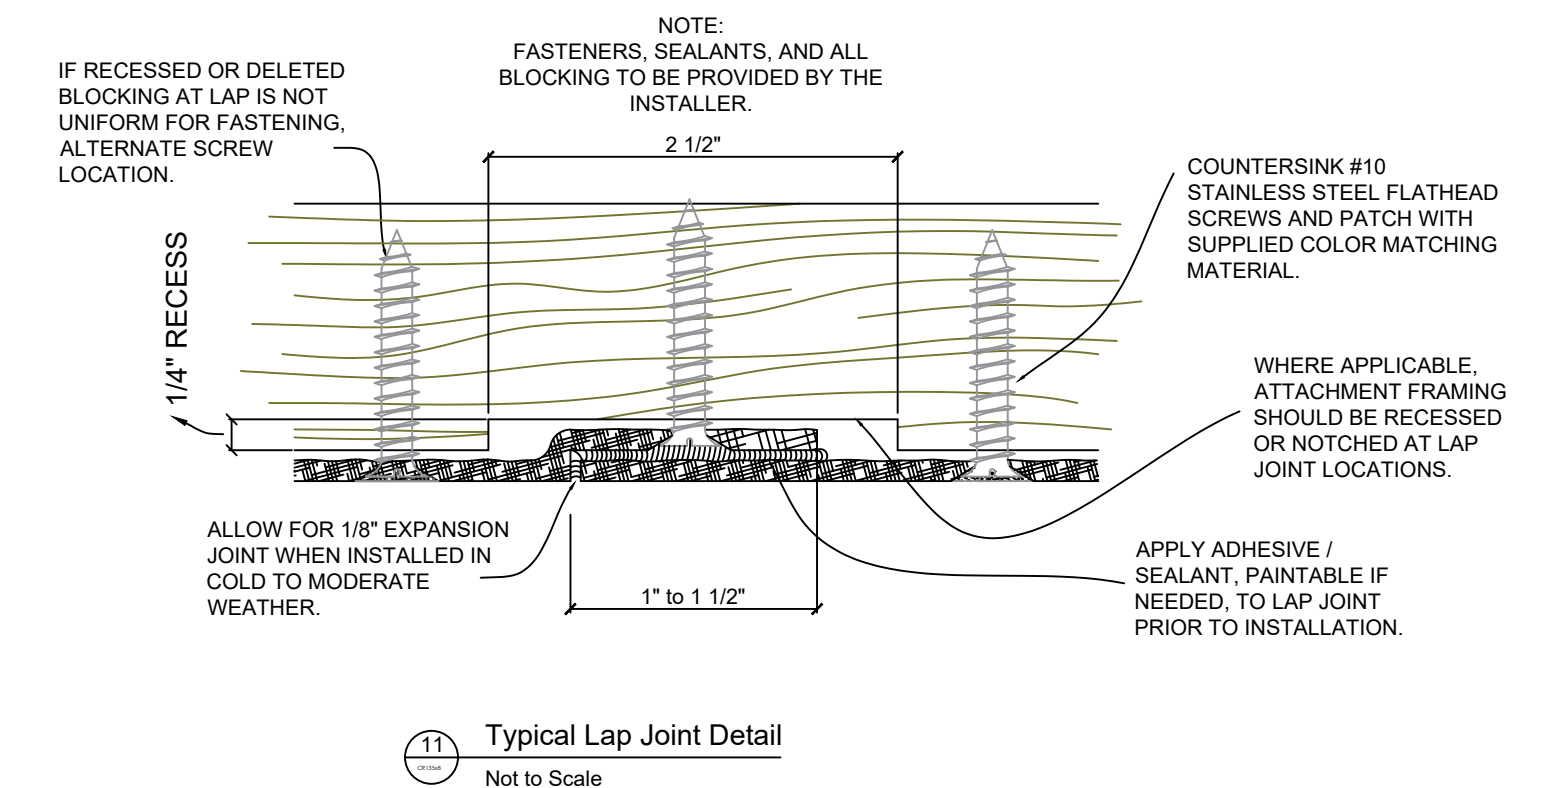

Fiberglass Cornice by Architectural Mall, Inc Available in Paint-Grade or Pre-Finished Gel Coat, Stone Finish, or Granite Finish

This is a recommendation. Actual framing to be determined by Engineer.

CR135x8

6'-2 1/8" H x 2'-10 3/16" P x 96" L

T æ ~ æ&ç | ^ ã Á Ó Á Ö & Æ & ç | æ Á T æ | Ê Ö & Á
H G Á U Á U æ | Á Ó ç á Á Á Ö æ [| Á U c ^ æ Ê Ö Á € F Ì Ì
V È Ì Ì È Ì J È J J H Á Ö Á Ì Ì È Ì F È J J J I
s s s È [| { } • æ ã à æ ~ • d æ ã ^ • È [{ Á
• æ ^ • O æ & Æ & ç | æ [æ | È [{