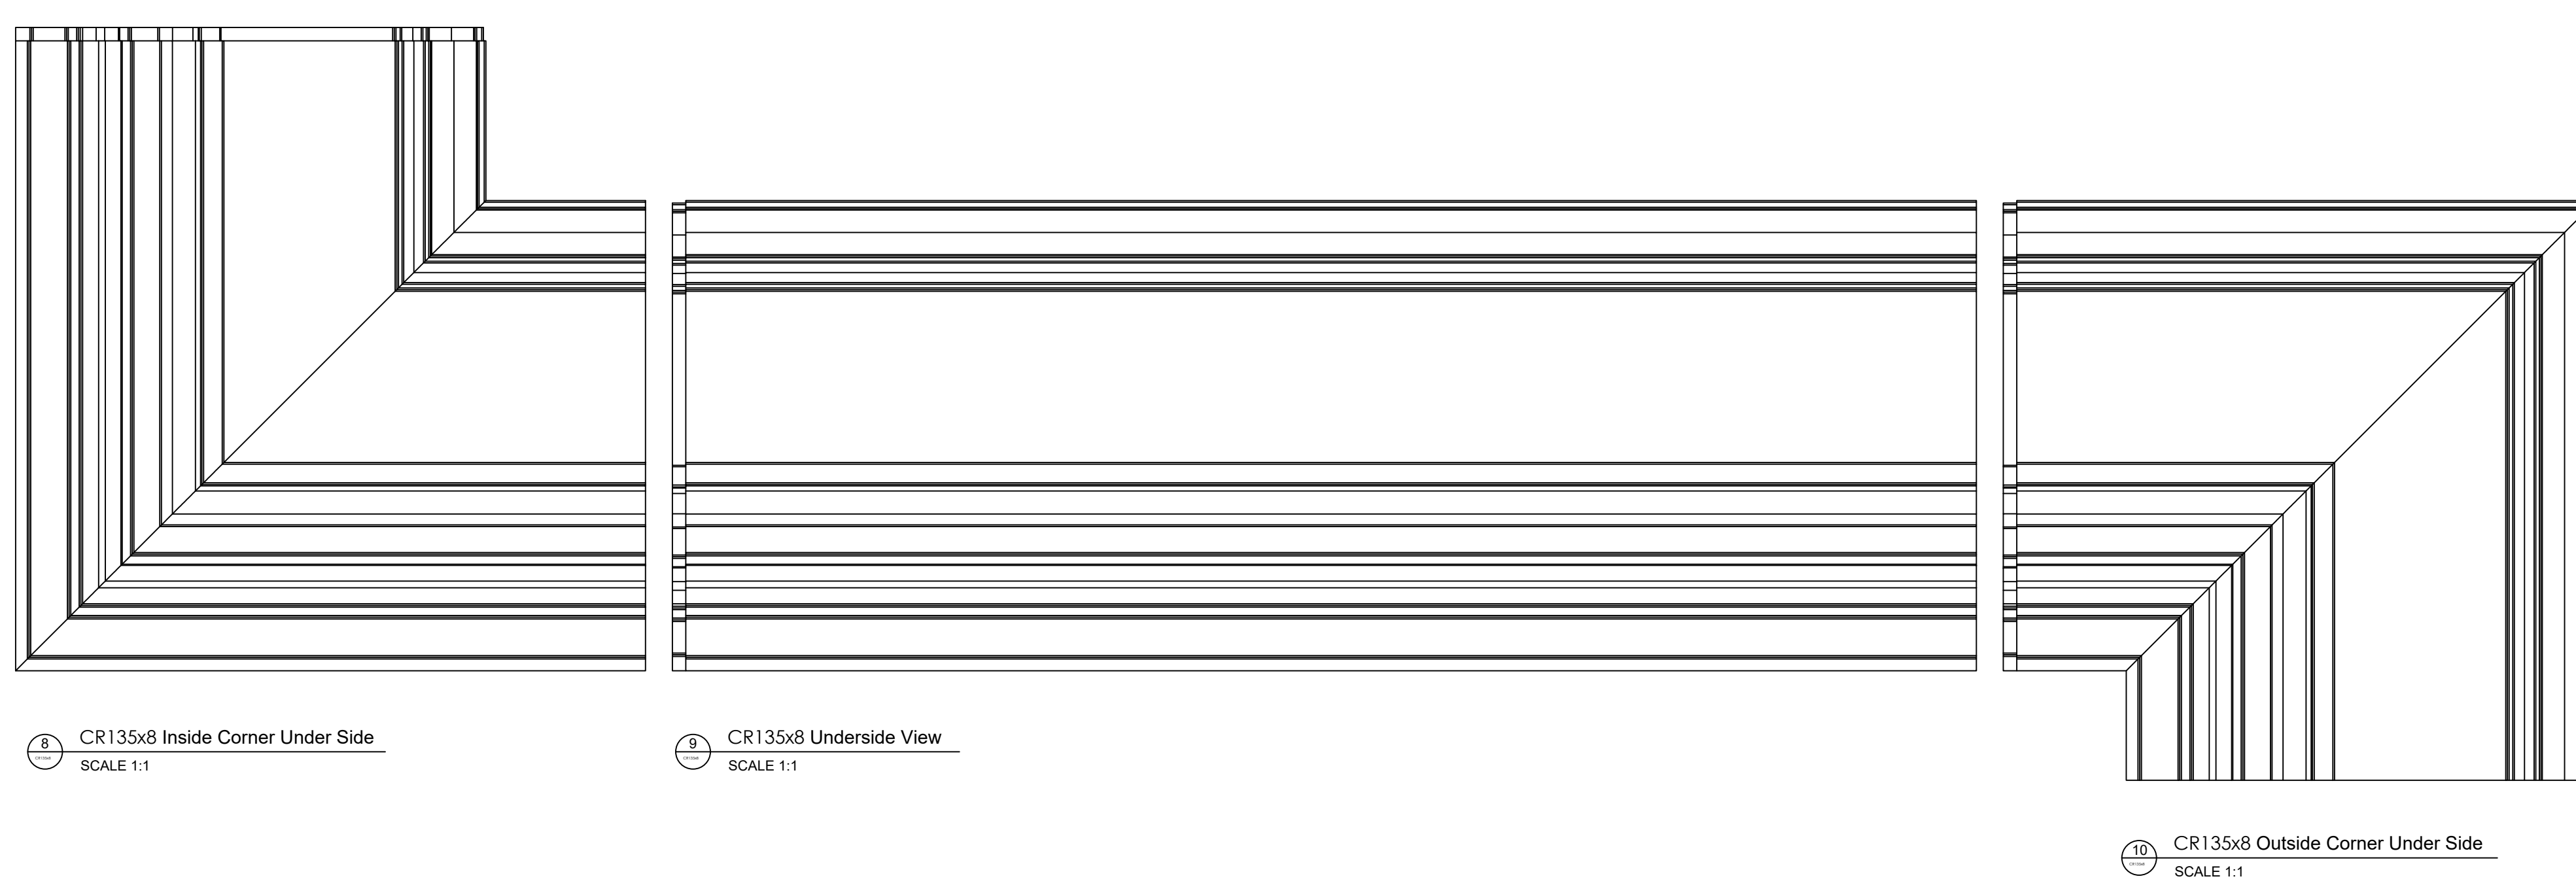

Fiberglass Cornice by Architectural Mall, Inc Available in Paint-Grade or Pre-Finished Gel Coat, Stone Finish, or Granite Finish

This is a recommendation. Actual framing to be determined by Engineer.

CR135x8

6'-2 1/8" H x 2'-10 3/16" P x 96" L

T æ ~ æ&ç | ^ ã Á Ó Á Ö & Æ & ç | æ Á T æ | Ê Ö & Á
H G Á U Á U æ | Á Ó ç á Á Á Ö æ [| Á U c ^ æ Ê Ö Á € F Ì Ì
V È Ì Ì È Ì J È J J H Á Ö Á Ì Ì È Ì F È J J J I
s s s È [| { } • æ ã à æ ~ • d æ ã ^ • È [{ Á
• æ ^ • O æ & Æ & ç | æ [æ | È [{