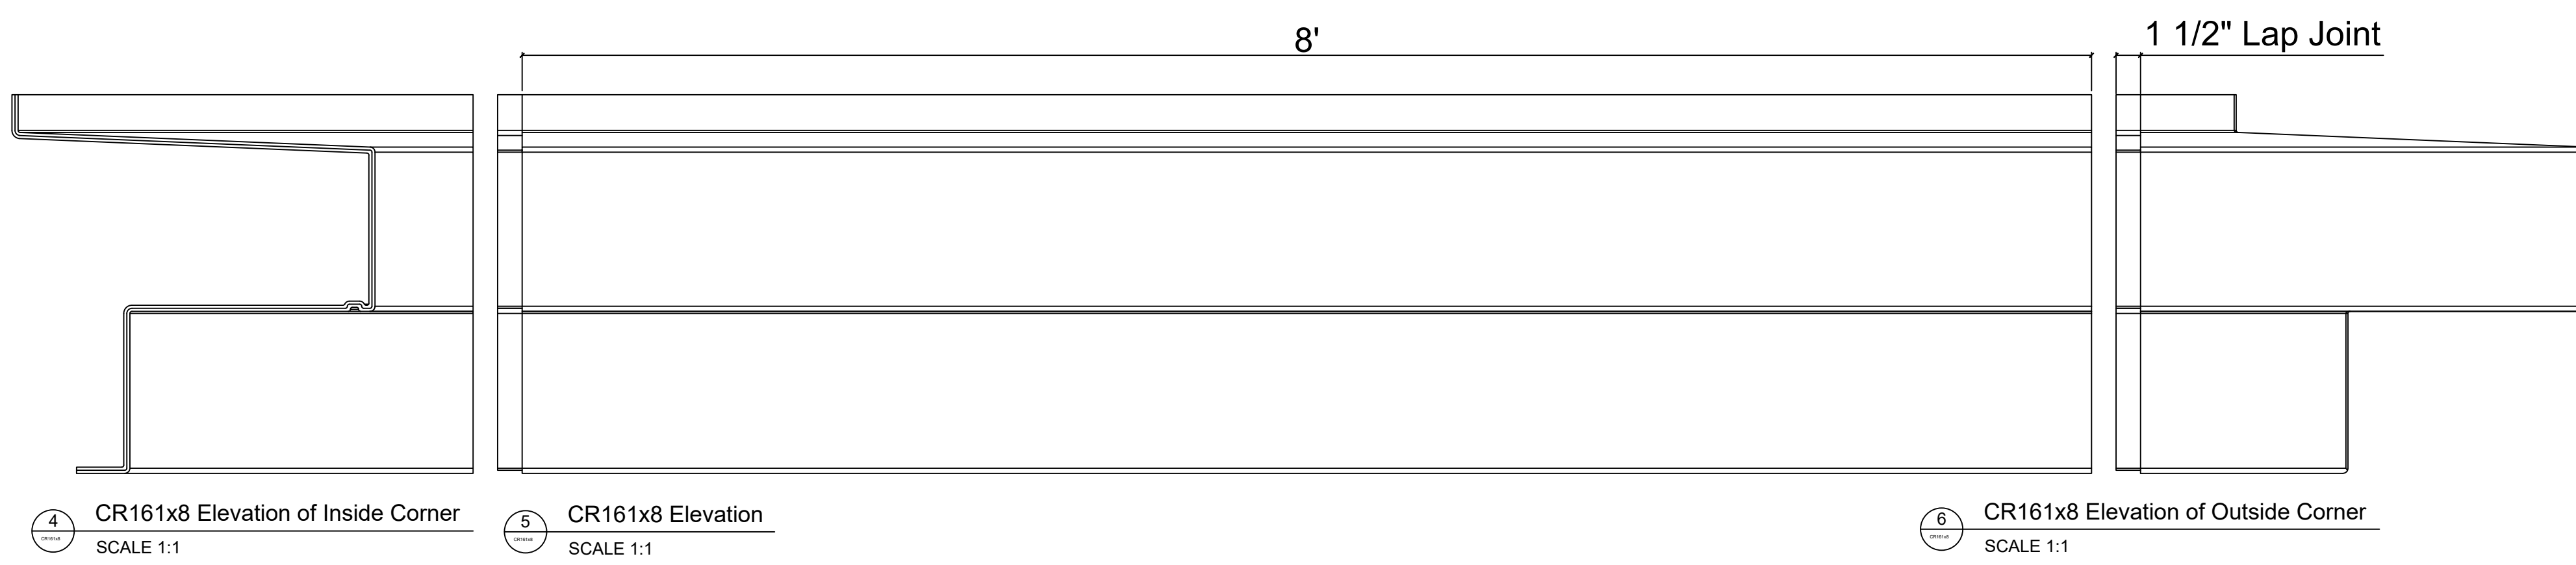

Fiberglass Cornice by Architectural Mall, Inc
Available in Paint-Grade or Pre-Finished Gel Coat,
Stone Finish, or Granite Finish