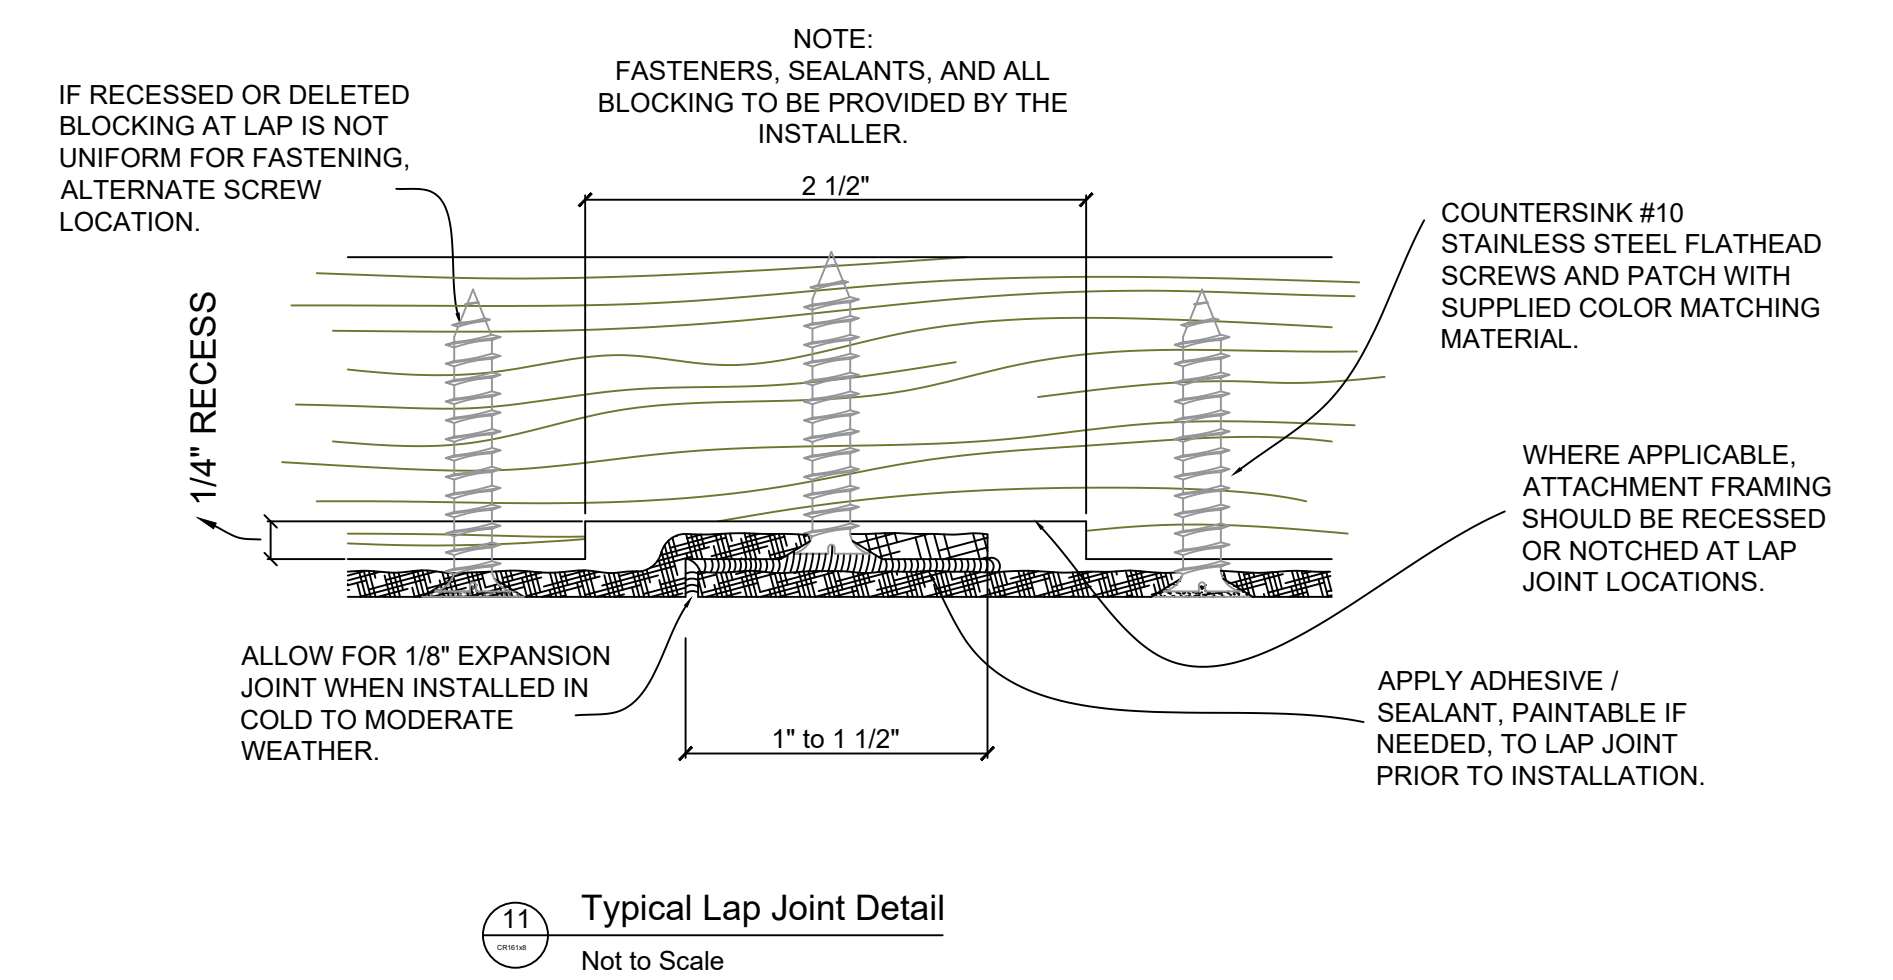

Fiberglass Cornice by Architectural Mall, Inc  
 Available in Paint-Grade or Pre-Finished Gel Coat,  
 Stone Finish, or Granite Finish

This is a recommendation. Actual framing to be determined by Engineer.

# CR161x8

1'-11 3/16" H x 1'-10" P x 96" L

T æ ˇ æ&ç !^âÁÓ^ ÁE&@æ^ &ç !æÁ æ||ÉQ &Á  
 HGÁUÁUæ |ÁÓ|çâÁÁÔæ[ |ÁUd^æ ÉSÁ €FÌ ì  
 VÈ Ì Ì ÈË JÈJJHÁEÀ Ì Ì ÈË FÈJJJ  
 s s s È[ | ˇ { } • æ å à æ ˇ • d æ æ ^ • È[ { Á  
 • æ ^ • O æ & @ æ ^ & ç ! æ [ æ || È[ {