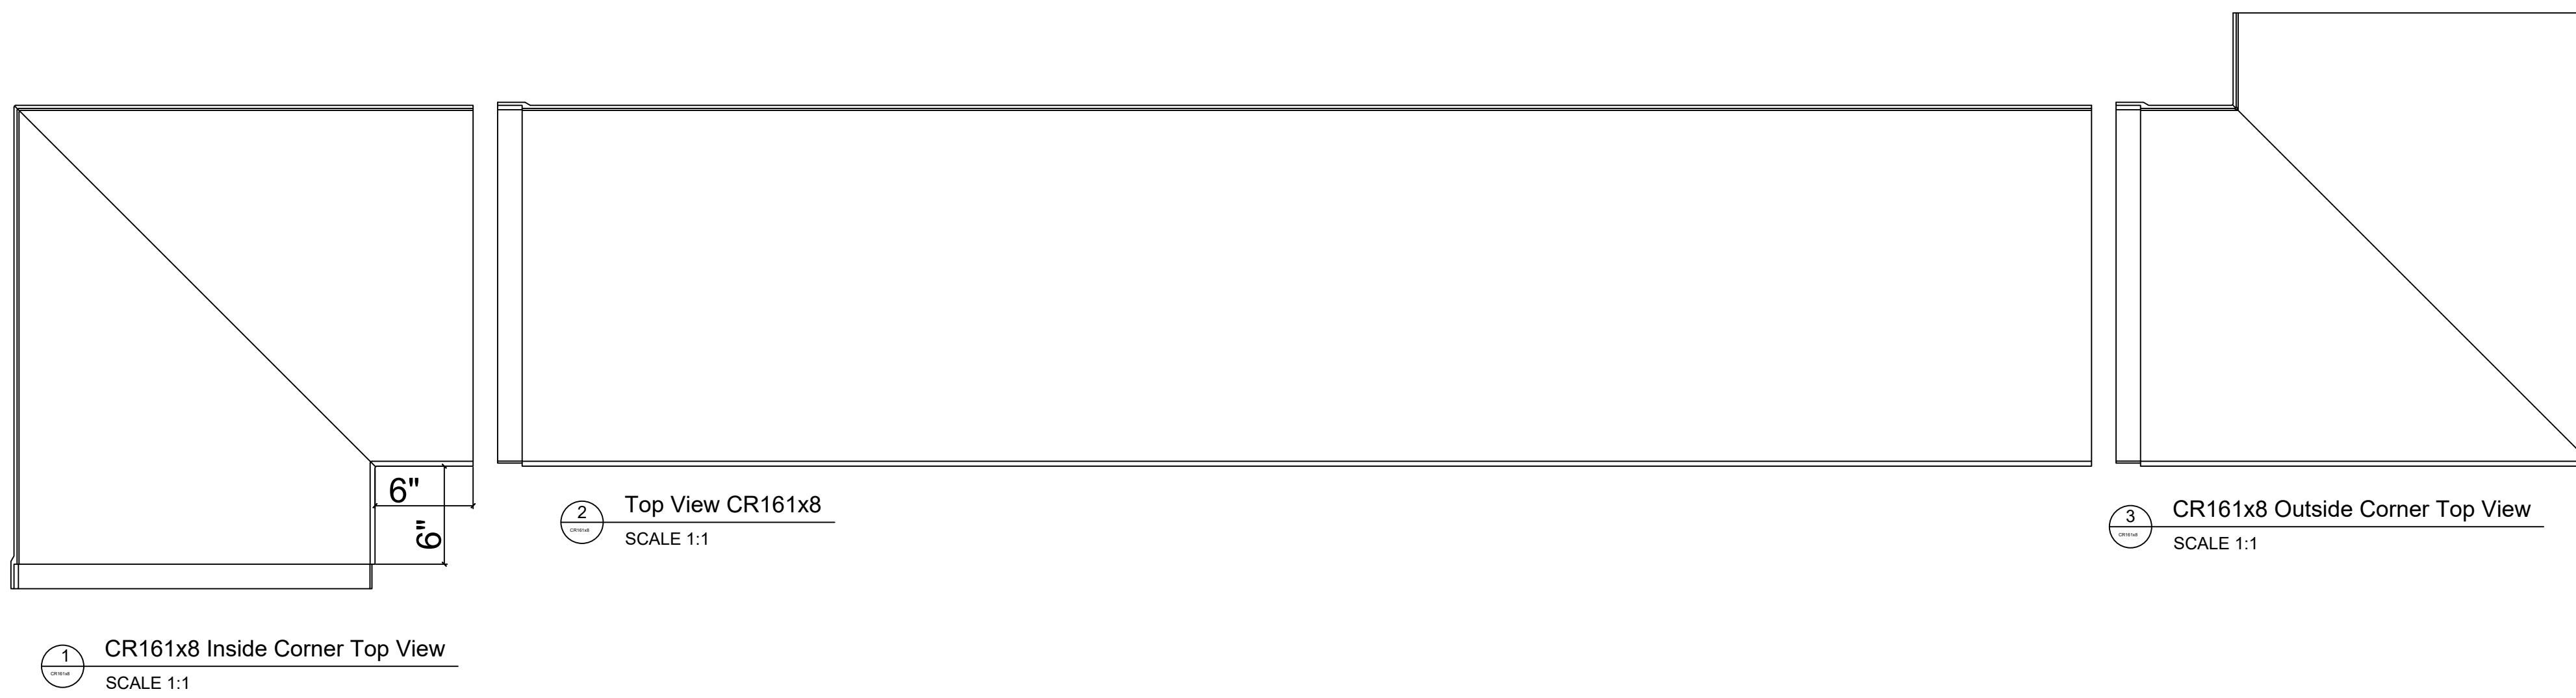

Fiberglass Cornice by Architectural Mall, Inc
Available in Paint-Grade or Pre-Finished Gel Coat,
Stone Finish, or Granite Finish