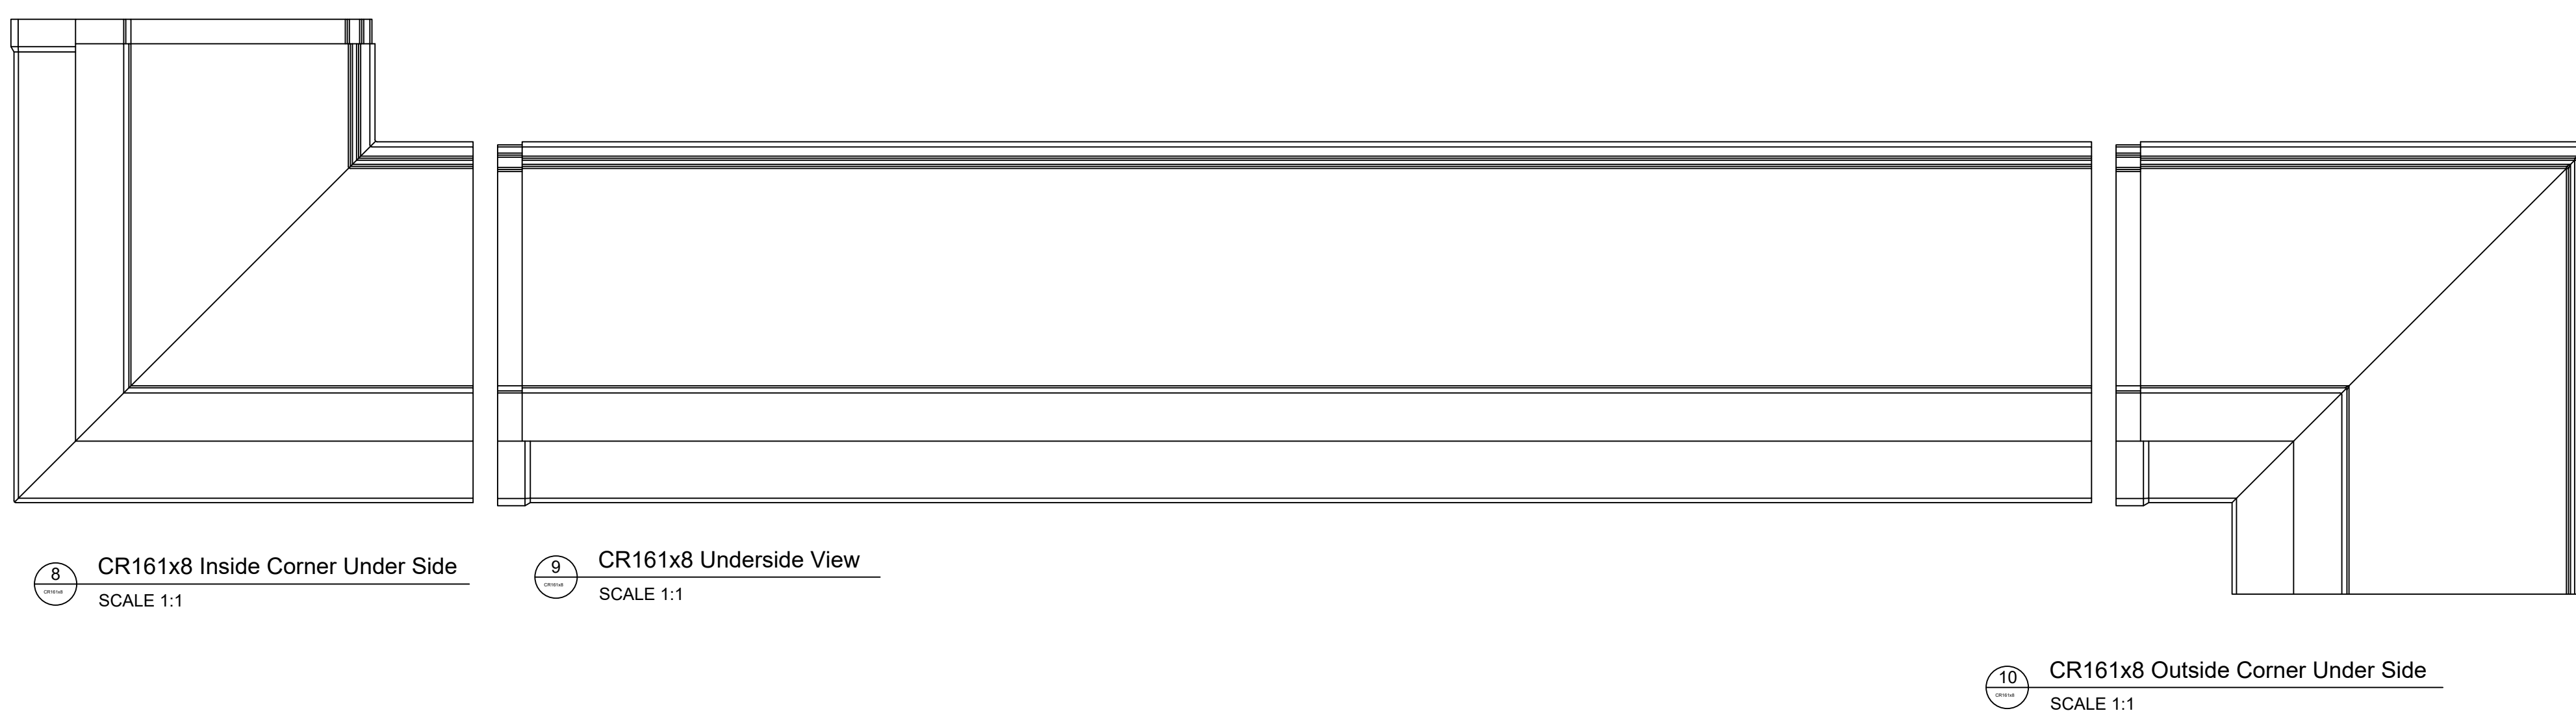

Fiberglass Cornice by Architectural Mall, Inc  
 Available in Paint-Grade or Pre-Finished Gel Coat,  
 Stone Finish, or Granite Finish

This is a recommendation. Actual framing to be determined by Engineer.

# CR161x8

1'-11 3/16" H x 1'-10" P x 96" L

T æ ˇ æ&ç !^âÁÓ^ ÁE&@æ^ &ç !æÁ æ||ÉQ &Á  
 HGÁUÁUæ |ÁÓ|çâÁÁÔæ[ |ÁUd^æ ÉSÁ €FÌ ì  
 VÈ Ì Ì ÈË JÈJJHÁEÀ Ì Ì ÈË FÈJJJ  
 s s s È[ | ˇ { } • æ å à æ ˇ • d æ æ ^ • È[ { Á  
 • æ ^ • O æ & @ æ ^ & ç ! æ [ æ || È[ {